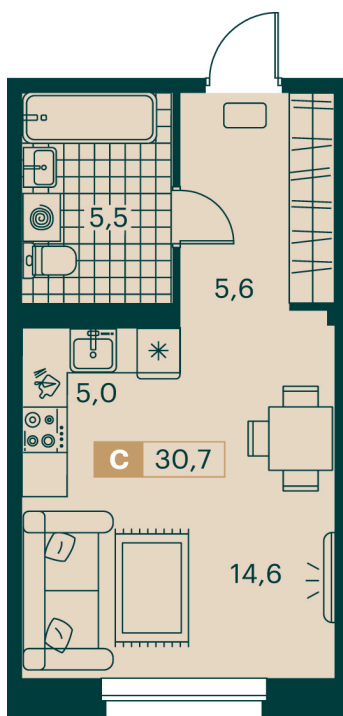

Номер: 143

Студия 30.7 м²

Отсканируйте QR-код и
смотрите на сайте
изумрудный89.рф

6 299 000 руб.

В ипотеку от 11 642 руб.

Черновая отделка

во двор

Корпус	2 очередь	Этаж	8
Секция	3	Сдача	1 кв. 2028

22.06.2026 01:29 (Мск)

Не является публичной офертой, цена может быть скорректирована.
Информация взята с сайта «изумрудный89.рф».

На этаже 8

Студия 30.7 м²

22.06.2026 01:29 (Мск)

Не является публичной офертой, цена может быть скорректирована.
Информация взята с сайта «изумрудный89.рф».

На генплане 2 очередь

Студия 30.7 м²

22.06.2026 01:29 (Мск)

Не является публичной офертой, цена может быть скорректирована.
Информация взята с сайта «изумрудный89.рф».