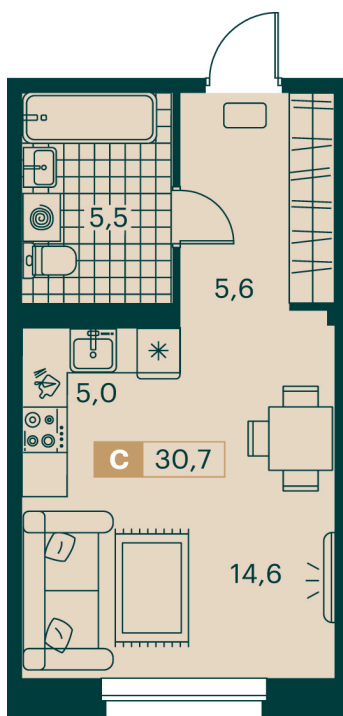

Номер: 143

Студия 30.7 м²

Отсканируйте QR-код и
смотрите на сайте
изумрудный89.рф

6 299 000 руб.

В ипотеку от 11 642 руб.

Черновая отделка

во двор

Корпус	2 очередь	Этаж	8
Секция	3	Сдача	1 кв. 2028

11.06.2026 18:34 (Мск)

Не является публичной офертой, цена может быть скорректирована.
Информация взята с сайта «изумрудный89.рф».

На этаже 8

Студия 30.7 м²

11.06.2026 18:34 (Мск)

Не является публичной офертой, цена может быть скорректирована.
Информация взята с сайта «изумрудный89.рф».

На генплане 2
очередь

Студия 30.7 м²

11.06.2026 18:34 (Мск)

Не является публичной офертой, цена может быть скорректирована.
Информация взята с сайта «изумрудный89.рф».