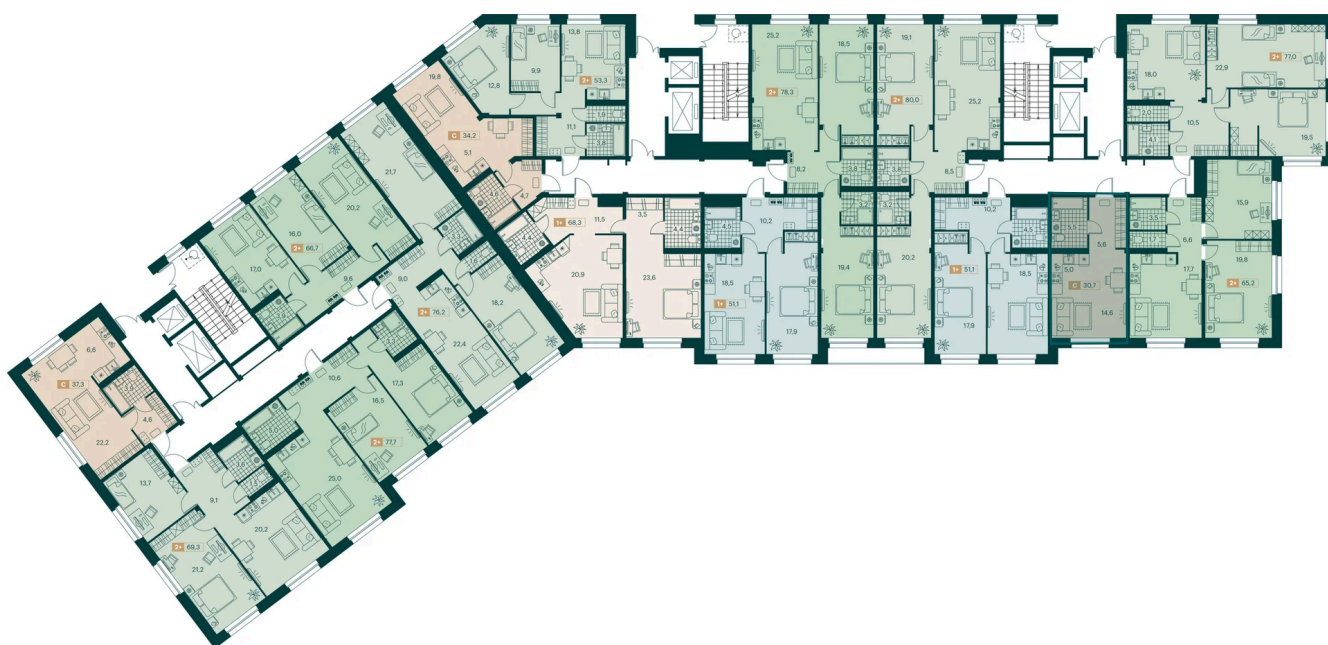

Номер: 143

Студия 30.7 м²

Отсканируйте QR-код и
смотрите на сайте
изумрудный89.рф

6 299 000 руб.

В ипотеку от 11 642 руб.

Черновая отделка

во двор

Корпус	2 очередь	Этаж	8
Секция	3	Сдача	1 кв. 2028

22.06.2026 01:29 (Мск)

Не является публичной офертой, цена может быть скорректирована.
Информация взята с сайта «изумрудный89.рф».

На этаже 8

Студия 30.7 м²

22.06.2026 01:29 (Мск)

Не является публичной офертой, цена может быть скорректирована.
Информация взята с сайта «изумрудный89.рф».

На генплане 2 очередь

Студия 30.7 м²

22.06.2026 01:29 (Мск)

Не является публичной офертой, цена может быть скорректирована.
Информация взята с сайта «изумрудный89.рф».