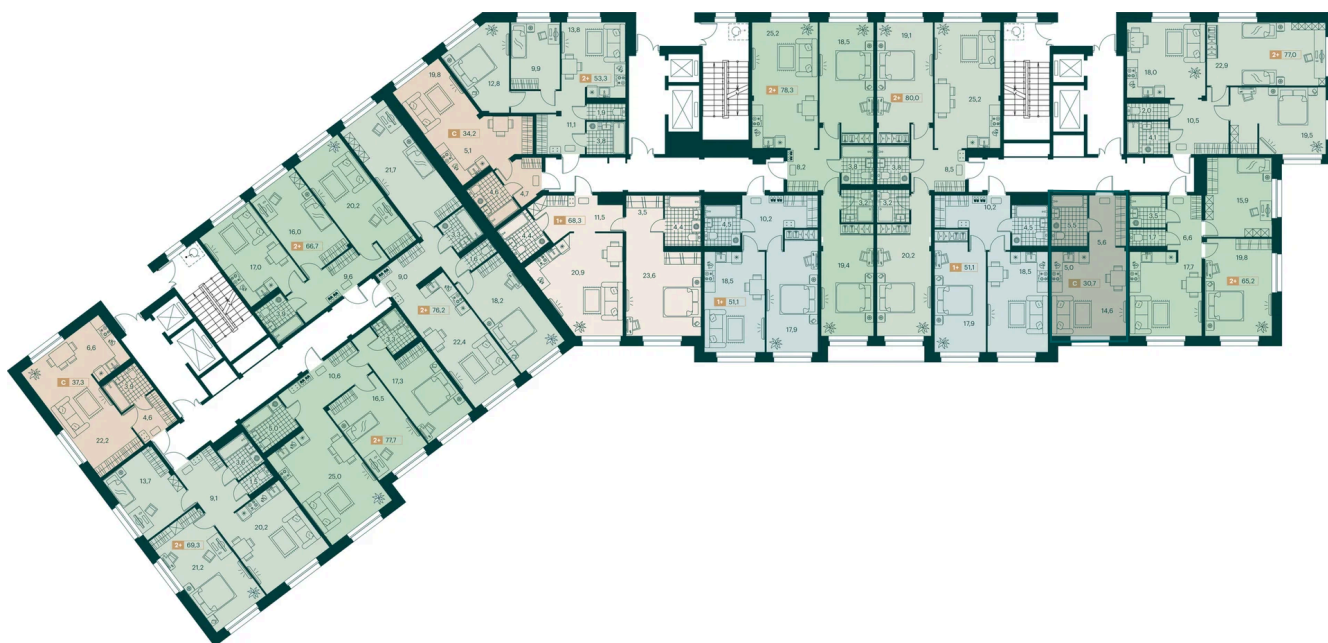

Номер: 143

Студия 30.7 м²

Отсканируйте QR-код и
смотрите на сайте
изумрудный89.рф

6 299 000 руб.

В ипотеку от 11 642 руб.

Черновая отделка

во двор

Корпус	2 очередь	Этаж	8
Секция	3	Сдача	1 кв. 2028

11.06.2026 18:34 (Мск)

Не является публичной офертой, цена может быть скорректирована.
Информация взята с сайта «изумрудный89.рф».

На этаже 8

Студия 30.7 м²

11.06.2026 18:34 (Мск)

Не является публичной офертой, цена может быть скорректирована.
Информация взята с сайта «изумрудный89.рф».

На генплане 2
очередь

Студия 30.7 м²

11.06.2026 18:34 (Мск)

Не является публичной офертой, цена может быть скорректирована.
Информация взята с сайта «изумрудный89.рф».