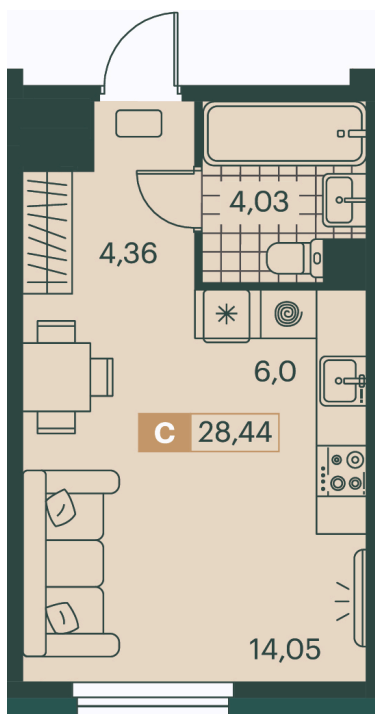

Номер: 46

Студия 28.44 м²

Отсканируйте QR-код и
смотрите на сайте
изумрудный89.рф

5 977 000 руб.

В ипотеку от 19 232 руб.

Черновая отделка

во двор

Корпус	1 очередь	Этаж	9
Секция	1	Сдача	2 кв. 2026

11.06.2026 18:31 (Мск)

Не является публичной офертой, цена может быть скорректирована.
Информация взята с сайта «изумрудный89.рф».

На этаже 9

Студия 28.44 м²

11.06.2026 18:31 (Мск)

Не является публичной офертой, цена может быть скорректирована.

Информация взята с сайта «изумрудный89.рф».

На генплане 1
очередь

Студия 28.44 м²

11.06.2026 18:31 (Мск)

Не является публичной офертой, цена может быть скорректирована.
Информация взята с сайта «изумрудный89.рф».