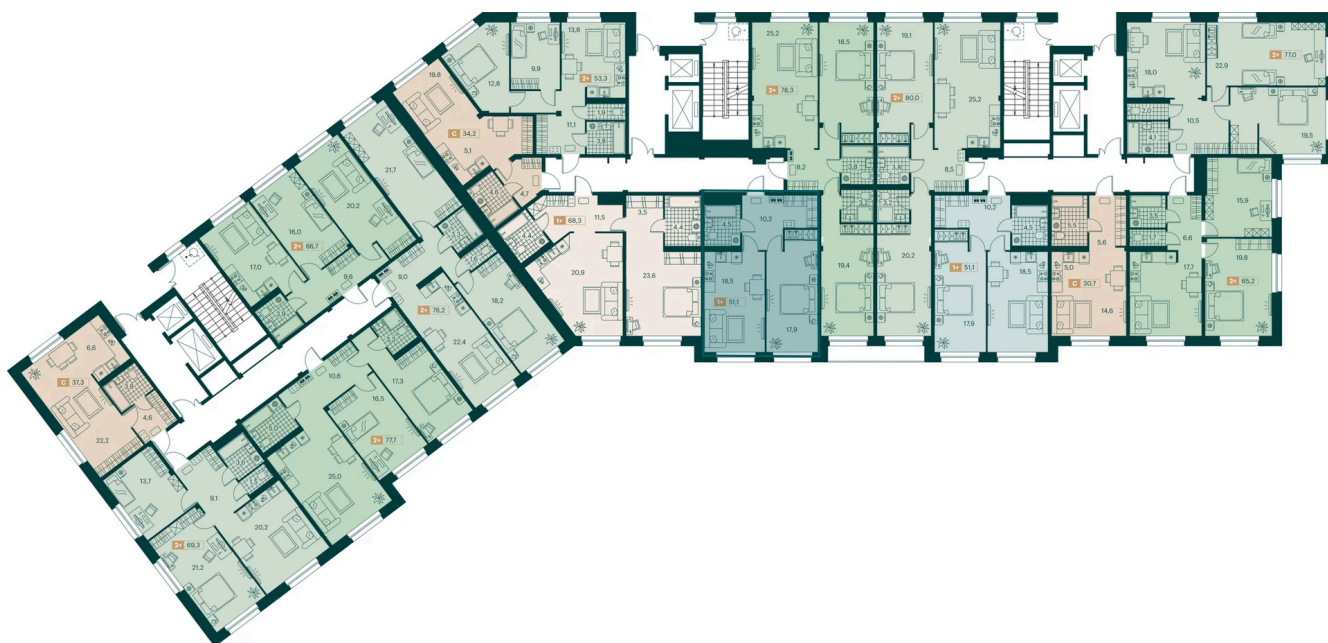

## В ипотеку от 18 417 руб.

Черновая отделка

во двор

Европланировка

Корпус	2 очередь	Этаж	2
Секция	2	Сдача	1 кв. 2028

**11.07.2026 18:33 (Мск)**

Не является публичной офертой, цена может быть скорректирована.  
Информация взята с сайта «изумрудный89.рф».

На этаже 2

1 комнатная 51.1 м<sup>2</sup>

11.07.2026 18:33 (Мск)

Не является публичной офертой, цена может быть скорректирована.  
Информация взята с сайта «изумрудный89.рф».

На генплане 2  
очередь

1 комнатная 51.1 м<sup>2</sup>