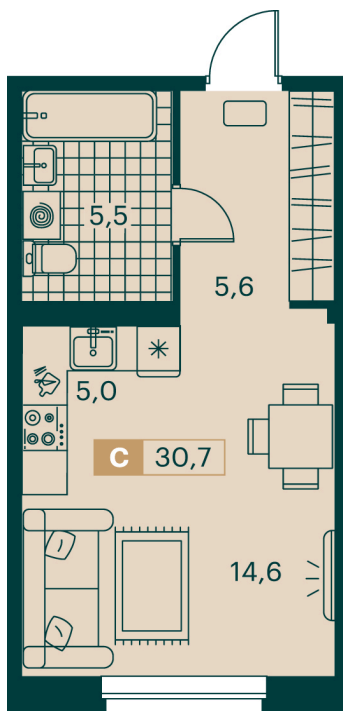

Номер: 158

Студия 30.7 м<sup>2</sup>

Отсканируйте QR-код и  
смотрите на сайте  
изумрудный89.рф

6 294 000 руб.

В ипотеку от 18 588 руб.

Черновая отделка

во двор

Корпус

2 очередь

Этаж

11

Секция

3

Сдача

1 кв. 2028

18.04.2026 17:39 (Мск)

Не является публичной офертой, цена может быть скорректирована. Информация взята с сайта «изумрудный89.рф»

На этаже 11

Студия 30.7 м<sup>2</sup>

18.04.2026 17:39 (Мск)

Не является публичной офертой, цена может быть скорректирована. Информация взята с сайта «изумрудный89.рф»

На генплане 2  
очередь

Студия 30.7 м<sup>2</sup>

18.04.2026 17:39 (Мск)

Не является публичной офертой, цена может быть скорректирована. Информация взята с сайта «изумрудный89.рф»