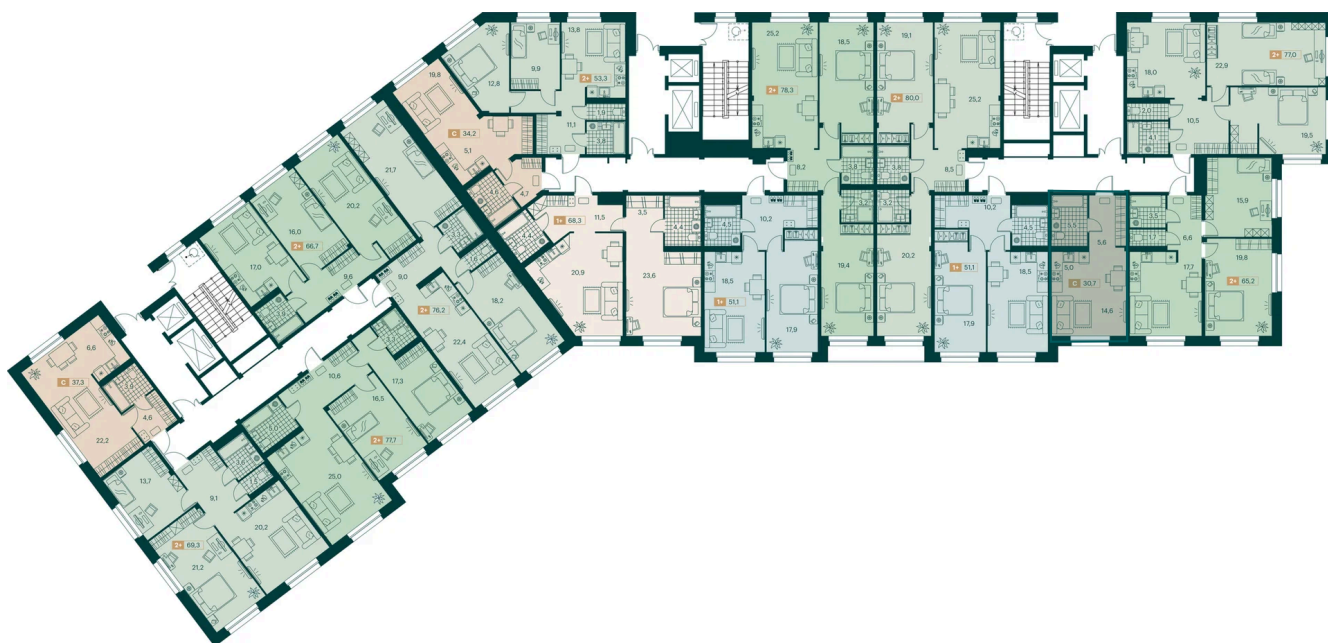

Номер: 158

Студия 30.7 м<sup>2</sup>

Отсканируйте QR-код и  
смотрите на сайте  
изумрудный89.рф

6 294 000 руб.

В ипотеку от 18 588 руб.

Черновая отделка

во двор

Корпус

2 очередь

Этаж

11

Секция

3

Сдача

1 кв. 2028

18.04.2026 17:39 (Мск)

Не является публичной офертой, цена может быть скорректирована. Информация взята с сайта «изумрудный89.рф»

На этаже 11

Студия 30.7 м<sup>2</sup>

18.04.2026 17:39 (Мск)

Не является публичной офертой, цена может быть скорректирована. Информация взята с сайта «изумрудный89.рф»

На генплане 2  
очередь

Студия 30.7 м<sup>2</sup>

18.04.2026 17:39 (Мск)

Не является публичной офертой, цена может быть скорректирована. Информация взята с сайта «изумрудный89.рф»