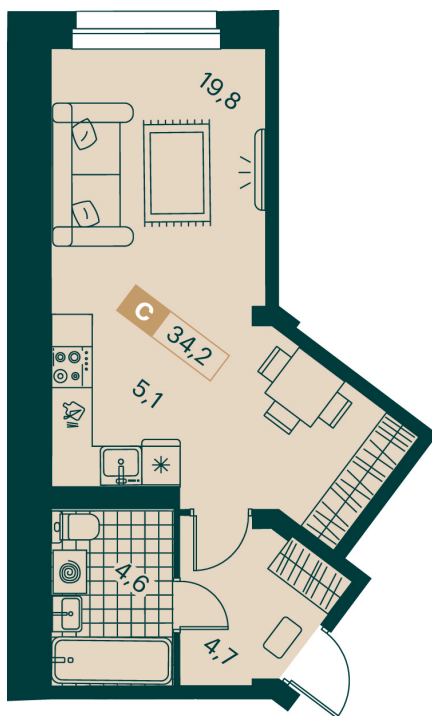

Номер: 82

Студия 34.2 м²

Отсканируйте QR-код и
смотрите на сайте
изумрудный89.рф

7 011 000 руб.

В ипотеку от 22 559 руб.

Черновая отделка

на улицу

Корпус	2 очередь	Этаж	6
Секция	2	Сдача	1 кв. 2028

11.07.2026 18:35 (Мск)

Не является публичной офертой, цена может быть скорректирована.
Информация взята с сайта «изумрудный89.рф».

На этаже 6

Студия 34.2 м²

11.07.2026 18:35 (Мск)

Не является публичной офертой, цена может быть скорректирована.
Информация взята с сайта «изумрудный89.рф».

На генплане 2 очередь

Студия 34.2 м²

11.07.2026 18:35 (Мск)

Не является публичной офертой, цена может быть скорректирована.
Информация взята с сайта «изумрудный89.рф».