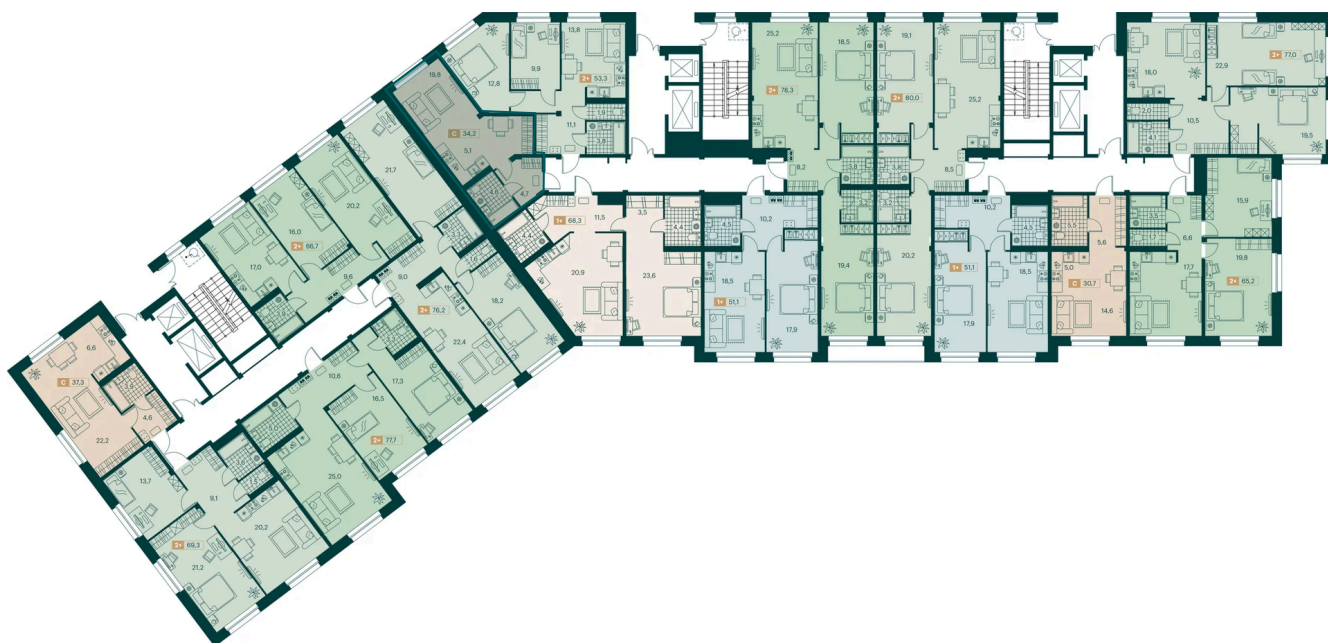

Номер: 82

Студия 34.2 м²

Отсканируйте QR-код и
смотрите на сайте
изумрудный89.рф

7 011 000 руб.

В ипотеку от 22 559 руб.

Черновая отделка

на улицу

Корпус	2 очередь	Этаж	6
Секция	2	Сдача	1 кв. 2028

11.07.2026 18:35 (Мск)

Не является публичной офертой, цена может быть скорректирована.
Информация взята с сайта «изумрудный89.рф».

На этаже 6

Студия 34.2 м²

11.07.2026 18:35 (Мск)

Не является публичной офертой, цена может быть скорректирована.
Информация взята с сайта «изумрудный89.рф».

На генплане 2 очередь

Студия 34.2 м²

11.07.2026 18:35 (Мск)

Не является публичной офертой, цена может быть скорректирована.
Информация взята с сайта «изумрудный89.рф».