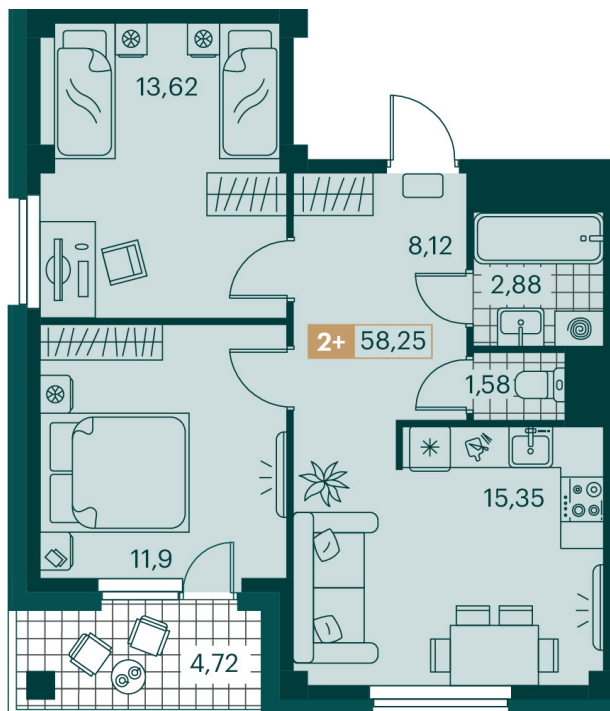

Номер: 35

2 комнатная 58.25 м²

Отсканируйте QR-код и
смотрите на сайте
изумрудный89.рф

10 326 000 руб.

В ипотеку от 33 225 руб.

Предчистовая отделка

На лес

Лес

На этаже 7

2 комнатная 58.25 м²

Адрес офиса продаж

Ямало-Ненецкий АО, г Новый Уренгой, пр-кт Губкина, д 14А

время работы

вт, сб: 10:00-19:00

23.11.2024, 03:04

Не является публичной офертой, цена может быть скорректирована. Информация взята с сайта «изумрудный89.рф»