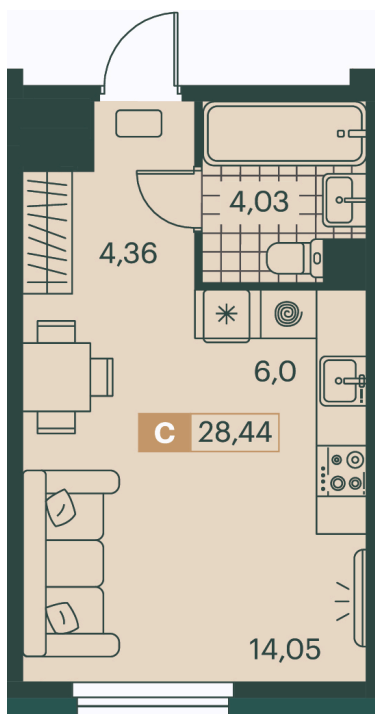

Номер: 22

Студия 28.44 м²

Отсканируйте QR-код и
смотрите на сайте
изумрудный89.рф

5 977 000 руб.

В ипотеку от 19 232 руб.

Черновая отделка

во двор

Корпус	1 очередь	Этаж	5
Секция	1	Сдача	2 кв. 2026

22.06.2026 01:21 (Мск)

Не является публичной офертой, цена может быть скорректирована.
Информация взята с сайта «изумрудный89.рф».

На этаже 5

Студия 28.44 м²

22.06.2026 01:21 (Мск)

Не является публичной офертой, цена может быть скорректирована.
Информация взята с сайта «изумрудный89.рф».

На генплане 1
очередь

Студия 28.44 м²

22.06.2026 01:21 (Мск)

Не является публичной офертой, цена может быть скорректирована.
Информация взята с сайта «изумрудный89.рф».