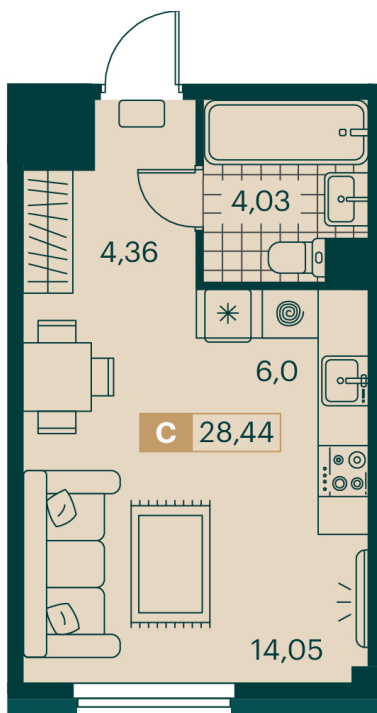

Номер: 28

Студия 28.44 м²

Отсканируйте QR-код и
смотрите на сайте
изумрудный89.рф

6 184 000 руб.

В ипотеку от 19 898 руб.

Предчистовая отделка

Во двор

Двор

2-ая секц.

Корпус	1	Этаж	6
Секция	1	Сдача	2 кв. 2026

Адрес офиса продаж

22.11.2024, 23:29

Ямало-Ненецкий АО, г Новый Уренгой, пр-кт
Губкина, д 14А

Не является публичной офертой, цена может быть
скорректирована. Информация взята с сайта
«изумрудный89.рф»