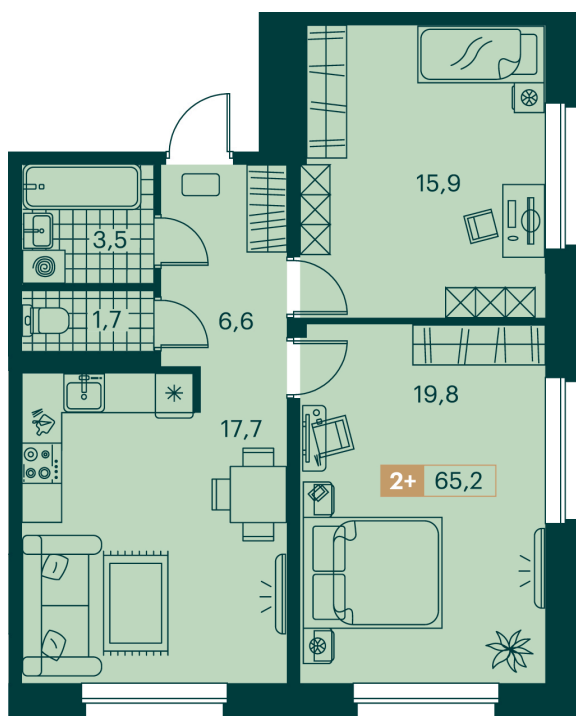

Номер: 112

2 комнатная 65.2 м²

Отсканируйте QR-код и
смотрите на сайте
изумрудный89.рф

12 388 000 руб.

В ипотеку от 22 895 руб.

Черновая отделка

во двор

Европланировка

Корпус	2 очередь	Этаж	2
Секция	3	Сдача	1 кв. 2028

08.07.2026 08:31 (Мск)

Не является публичной офертой, цена может быть скорректирована.
Информация взята с сайта «изумрудный89.рф».

На этаже 2

2 комнатная 65.2 м²

08.07.2026 08:31 (Мск)

Не является публичной офертой, цена может быть скорректирована.
Информация взята с сайта «изумрудный89.рф».

На генплане 2
очередь

2 комнатная 65.2 м²

08.07.2026 08:31 (Мск)

Не является публичной офертой, цена может быть скорректирована.
Информация взята с сайта «изумрудный89.рф».