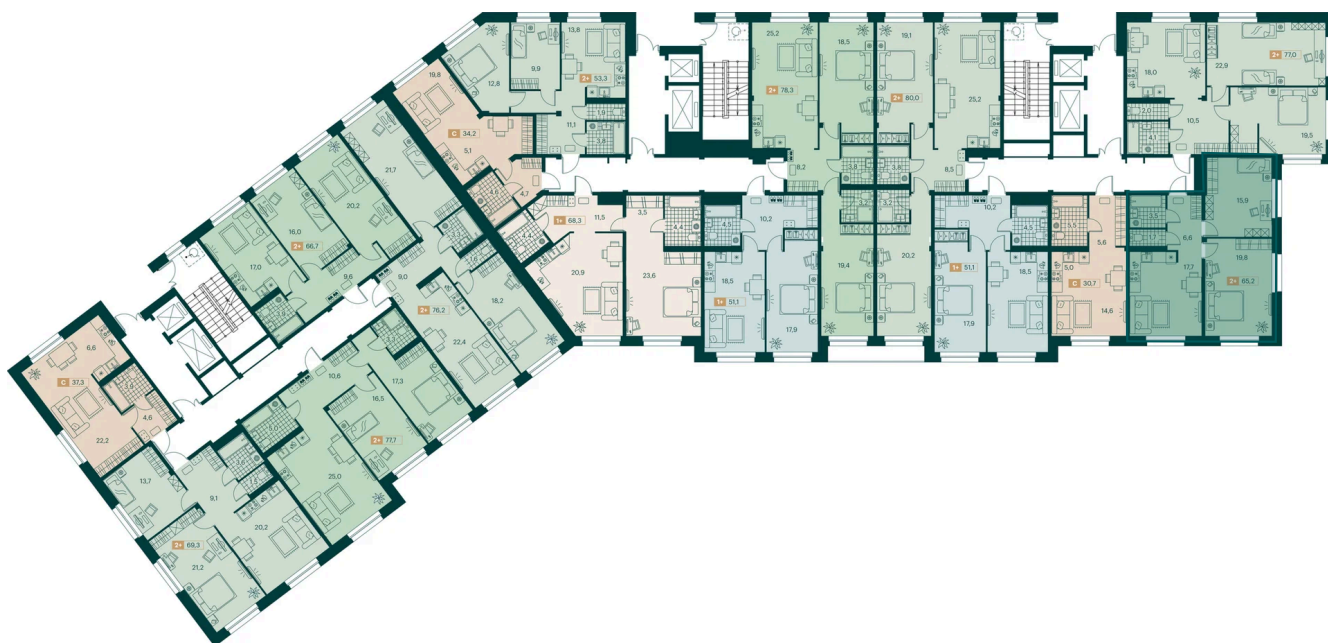

Номер: 112

2 комнатная 65.2 м²

Отсканируйте QR-код и
смотрите на сайте
изумрудный89.рф

12 388 000 руб.

В ипотеку от 22 895 руб.

Черновая отделка

во двор

Европланировка

Корпус	2 очередь	Этаж	2
Секция	3	Сдача	1 кв. 2028

08.07.2026 08:31 (Мск)

Не является публичной офертой, цена может быть скорректирована.
Информация взята с сайта «изумрудный89.рф».

На этаже 2

2 комнатная 65.2 м²

08.07.2026 08:31 (Мск)

Не является публичной офертой, цена может быть скорректирована.
Информация взята с сайта «изумрудный89.рф».

На генплане 2
очередь

2 комнатная 65.2 м²

08.07.2026 08:31 (Мск)

Не является публичной офертой, цена может быть скорректирована.
Информация взята с сайта «изумрудный89.рф».